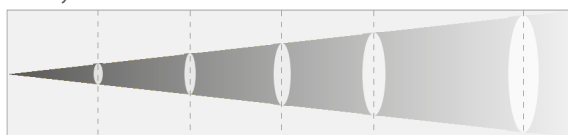

Угол луча 19°

Расстояние (м)	1	3	5	7	10
Освещенность (люкс)	53846	5830	2050	1070	512

Угол луча 26°

Расстояние (м)	1	3	5	7	10
Освещенность (люкс)	36740	3960	1423	750	369

Угол луча 36°

Расстояние (м)	1	3	5	7	10
Освещенность (люкс)	18050	2100	815	368	181

Угол луча 50°

Расстояние (м)	1	3	5	7	10
Освещенность (люкс)	9030	1000	414	184	91

ФОТОМЕТРИЯ

Источник света	200Вт светодиод
Мощность	7550 люкс @ 5 м (теплый белый) 8340 люкс @ 5 м (холодный белый)
Цвет. температура	3200K(WW)/5700K(CW)
CRI	CRI≥95 (WW) CRI≥92 (CW)
Угол луча	19°/ 26°/ 36°/ 50°