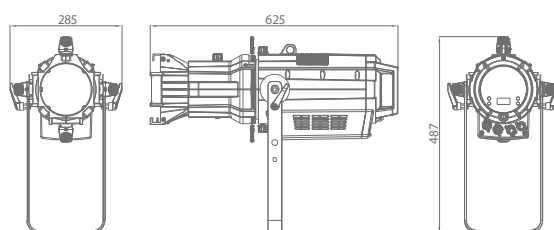

Угол луча 50°

Расстояние (м)	1	3	5	7	10
Освещенность (люкс)	9030	1000	414	184	91

ФОТОМЕТРИЯ

Источник света	200Вт светодиод
Мощность	7550 люкс @ 5 м (теплый белый) 8340 люкс @ 5 м (холодный белый)
Цвет. температура	3200K(WW)/5700K(CW)
CRI	CRI≥95 (WW) CRI≥92 (CW)
Угол луча	19°/ 26°/ 36°/ 50°

КЛЮЧЕВЫЕ ОСОБЕННОСТИ

Зум	Ручной
Строб	0-30 Гц
Диммирование	4 кривых диммирования

УПРАВЛЕНИЕ

Протокол	DMX
DMX каналы	1CH / 2 CH/ 5CH
Подкл. передачи данных	3-конт.(5-конт.) XLR In/Out для DMX
Дисплей	OLED меню функций с 4 кнопками навигации

ПИТАНИЕ

Сеть	100В-240В, 50/60 Гц
Подключение питания	PowerCon In/Out
Потребление	205Вт
Температура окр. среды	0°C~40°C

ФИЗИЧЕСКИЕ ПАРАМЕТРЫ

Размеры	625 x 285 x 487 мм
Вес	7.1 кг
Охлаждение	Активное(регулируем. скорость вентилятора)
Корпус	Алюминиевый сплав с матовым черным покрытием