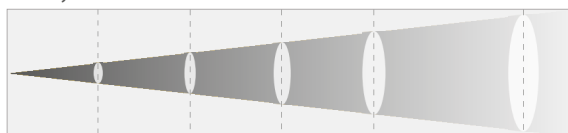

Угол луча 19°

Расстояние (м)	1	3	5	7	10
Освещенность (люкс)	53846	5830	2050	1070	512

Угол луча 26°

Расстояние (м)	1	3	5	7	10
Освещенность (люкс)	36740	3960	1423	750	369

Угол луча 36°

Расстояние (м)	1	3	5	7	10
Освещенность (люкс)	18050	2100	815	368	181

Угол луча 50°

Расстояние (м)	1	3	5	7	10
Освещенность (люкс)	9030	1000	414	184	91

ФОТОМЕТРИЯ

Источник света	200Вт светодиод
Мощность	7550 люкс @ 5 м (теплый белый) 8340 люкс @ 5 м (холодный белый)
Цвет. температура	3200K(WW)/5700K(CW)
CRI	CRI≥95 (WW) CRI≥92 (CW)
Угол луча	19°/ 26°/ 36°/ 50°