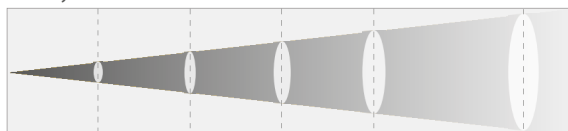

EK LIGHTS

eprofile hp

СВЕТОДИОДНЫЙ ПРОФИЛЬНЫЙ СПОТ ВЫСОКОЙ МОЩНОСТИ

- 200Вт светодиодный прибор доступен в WW(3200K) и CW(5700K) версиях
- Световой выход больше чем у традиционного 750Вт прожектора с эллипсоидным отражателем
- Высокий CRI более 95 для изысканной цветопередачи
- 4 кривых диммирования, сверхэффективная оптическая система
- Исключительно ровное поле проекции, ультралинейное диммирование
- Выходной сигнал без мерцания и тихая работа, подходящая для использования в студии
- Прочный литой корпус и конструкция, не требующая особого ухода
- Доступны тубусы со статичными линзами: 14° - 19° - 26° - 36° - 50° (не включено)
- Доступны тубусы с линзами зума: 15°-30° or 25°-50° (не включено)
- DMX управление

Угол луча 19°

Расстояние (м)	1	3	5	7	10
Освещенность (люкс)	53846	5830	2050	1070	512

Угол луча 26°

Расстояние (м)	1	3	5	7	10
Освещенность (люкс)	36740	3960	1423	750	369

Угол луча 36°

Расстояние (м)	1	3	5	7	10
Освещенность (люкс)	18050	2100	815	368	181

Угол луча 50°

Расстояние (м)	1	3	5	7	10
Освещенность (люкс)	9030	1000	414	184	91

ФОТОМЕТРИЯ

Источник света	200Вт светодиод
Мощность	7550 люкс @ 5 м (теплый белый) 8340 люкс @ 5 м (холодный белый)
Цвет. температура	3200K(WW)/5700K(CW)
CRI	CRI≥95 (WW) CRI≥92 (CW)
Угол луча	19°/ 26°/ 36°/ 50°